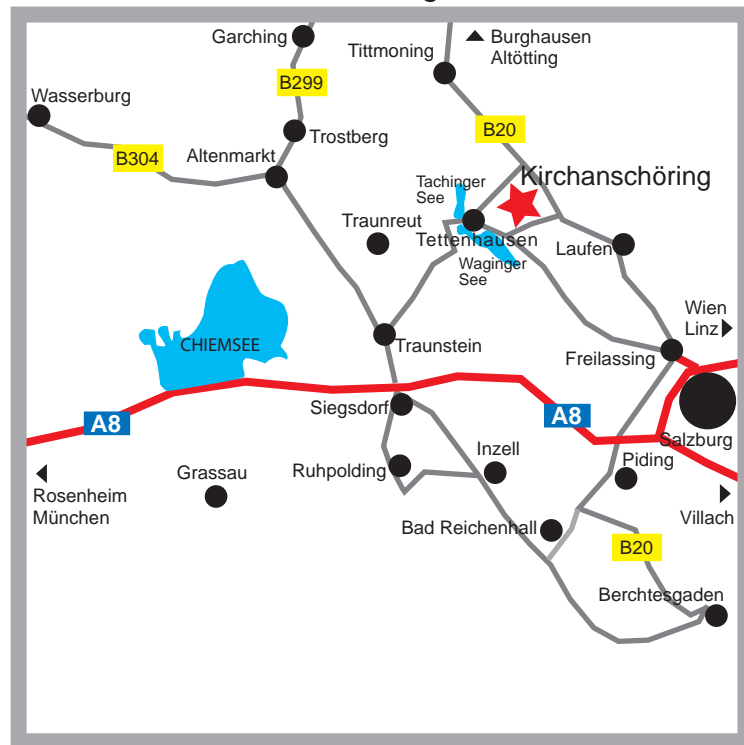

GUTE FAHRT

So finden Sie Kirchanschöring

So finden Sie uns in Kirchanschöring

Frank Wojtinowski
Watzmannstr. 12
D-83417 Kirchanschöring

Tel.: 49 (0) 86 85 / 17 89
Fax: 49 (0) 86 85 / 17 29