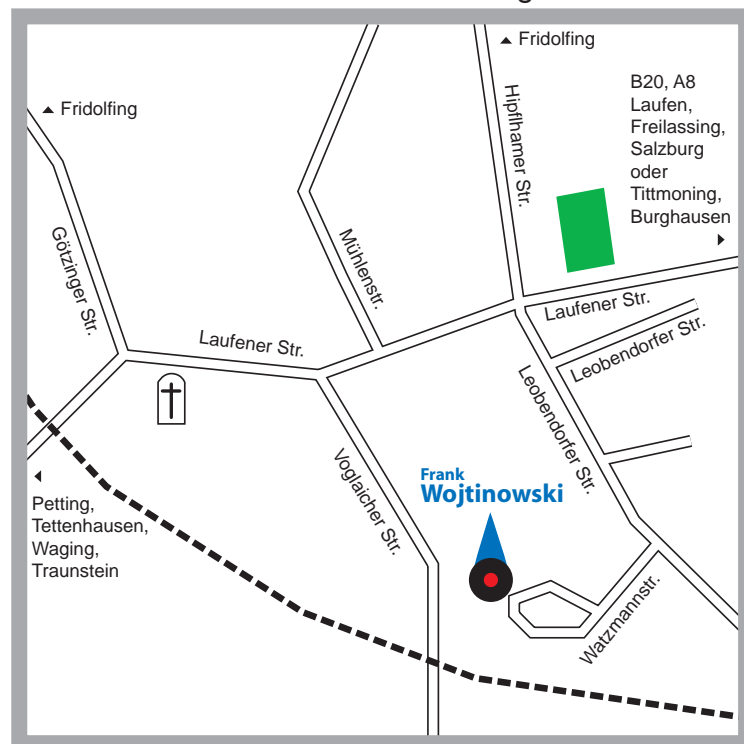

GUTE FAHRT

So finden Sie Kirchanschöring

So finden Sie uns in Kirchanschöring

Frank Wojtinowski
Watzmannstr. 12
D-83417 Kirchanschöring

Tel.: 49 (0) 86 85 / 17 89
Fax: 49 (0) 86 85 / 17 29